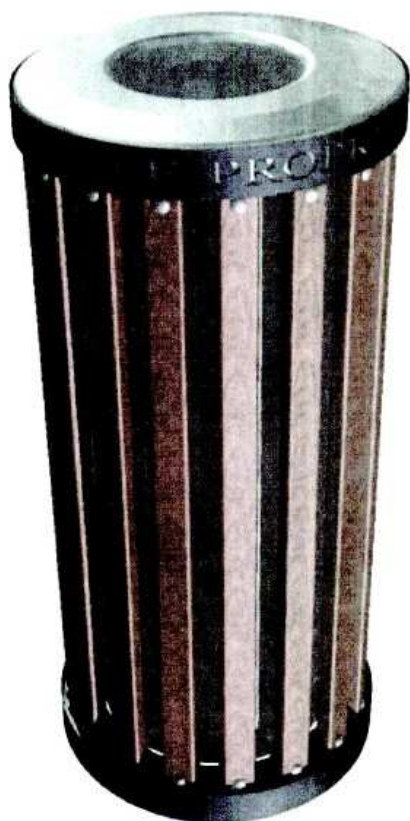

Corbeille de Propreté

SARL JMS Fabricant de Mobilier Urbain sur mesure

REALISATION :

Ossature en acier

Lames Bois 50x27 mm en pin ou sapin ou bois exotique

Vis inox

Livrée en kit avec notice de montage

PROTECTION & FINITION :

Traitement acier : sablage + métallisation + peinture polyuréthane cuite au four à 200° RAL noir 9005
(autre RAL possible sur demande)

FIXATION :

Par scellement ou sur platine

(images non contractuelles)

SARL JMS 12 rue des Prairies 79320 MONCOUTANT

Tél. 05 49 80 34 15 - Fax 05 49 80 06 28

SITE : <http://jms-mobilier-urbain.wifeo.com>

E-mail : contac.jms@orange.fr

SIRET 49346895300010 - APE 2562B - Capital 7000 €