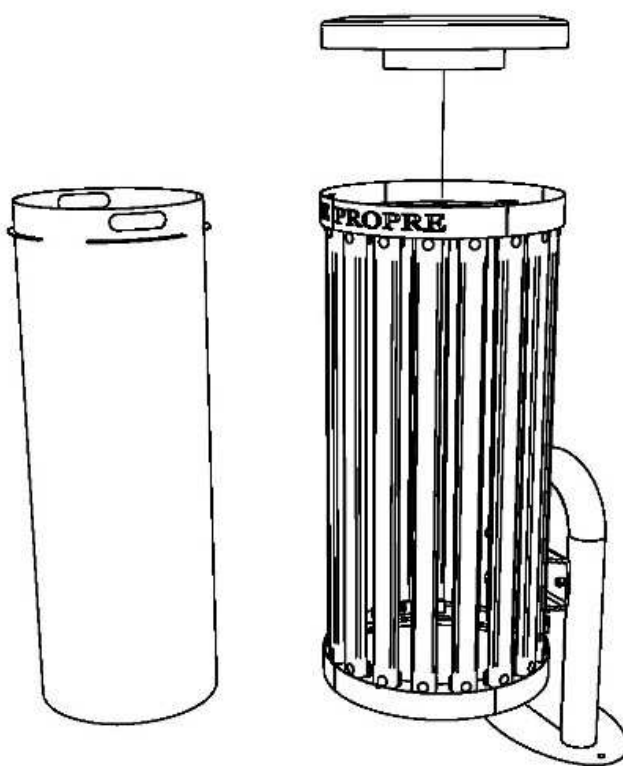

Corbeille de Propreté

SARL JMS Fabricant de Mobilier Urbain sur mesure

REALISATION :

Ossature en acier

Lames Bois 50x27 mm en pin ou sapin ou bois exotique

Vis inox

Livrée en kit avec notice de montage

PROTECTION & FINITION :

Traitement acier : sablage + métallisation + peinture polyuréthane cuite au four à 200° RAL noir 9005
(autre RAL possible sur demande)

FIXATION :

Par scellement ou sur platine

(images non contractuelles)

SARL JMS 12 rue des Prairies 79320 MONCOUTANT

Tél. 05 49 80 34 15 - Fax 05 49 80 06 28

SITE : <http://jms-mobilier-urbain.wifeo.com>

E-mail : contac.jms@orange.fr

SIRET 49346895300010 - APE 2562B - Capital 7000 €