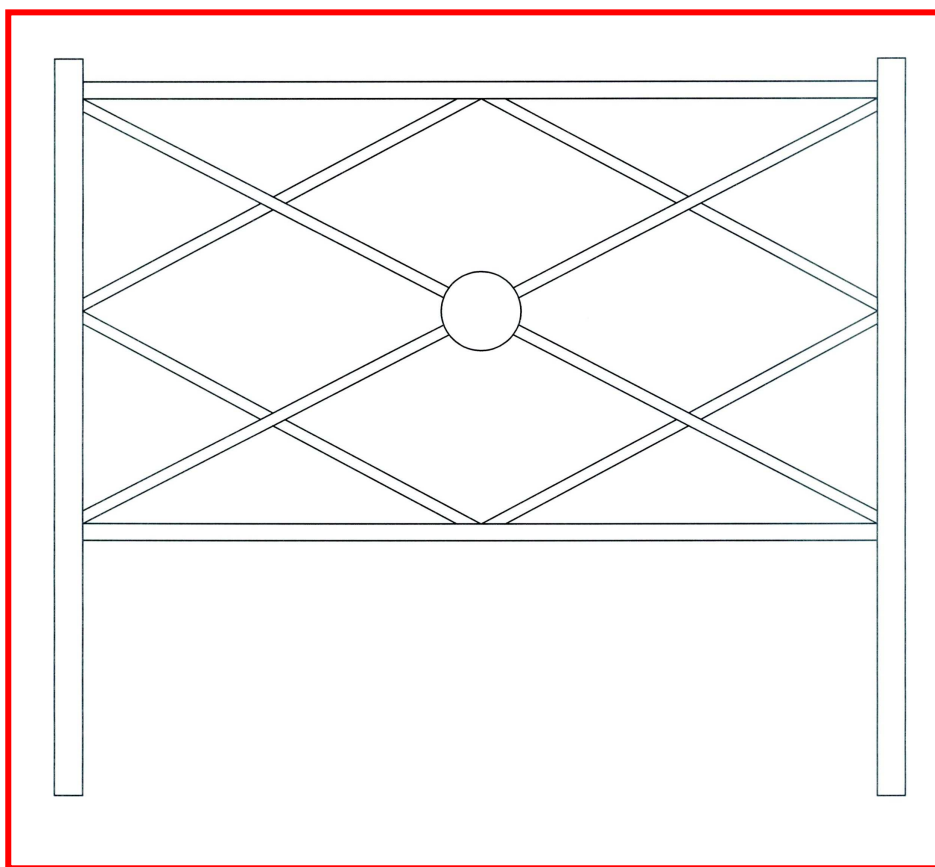

Barrière de type Croix Losange

SARL JMS Fabricant de Mobilier Urbain sur mesure

REALISATION :

En tubes métalliques (section au choix)

Assemblage par soudure

Longueur : 1000 ou 1500 ou 2000 mm

FINITION :

Finition extrémités poteaux : simple ou à gorge ou à boule ou à pointe diamant (voir fiches techniques)

Option : Macaron sur façade

PROTECTION :

Traitement anti corrosion sablage et métallisation

Peinture polyuréthane séchée au four 200° (RAL au choix)

FIXATION :

Par platine ou scellement

(image non contractuelle)

SARL JMS 12 rue des Prairies 79320 MONCOUTANT

Tél. 05 49 80 34 15 - Fax 05 49 80 06 28

SITE : <http://jms-mobilier-urbain.wifeo.com>

E-mail : contac.jms@orange.fr

SIRET 49346895300010 - APE 2562B - Capital 7000 €